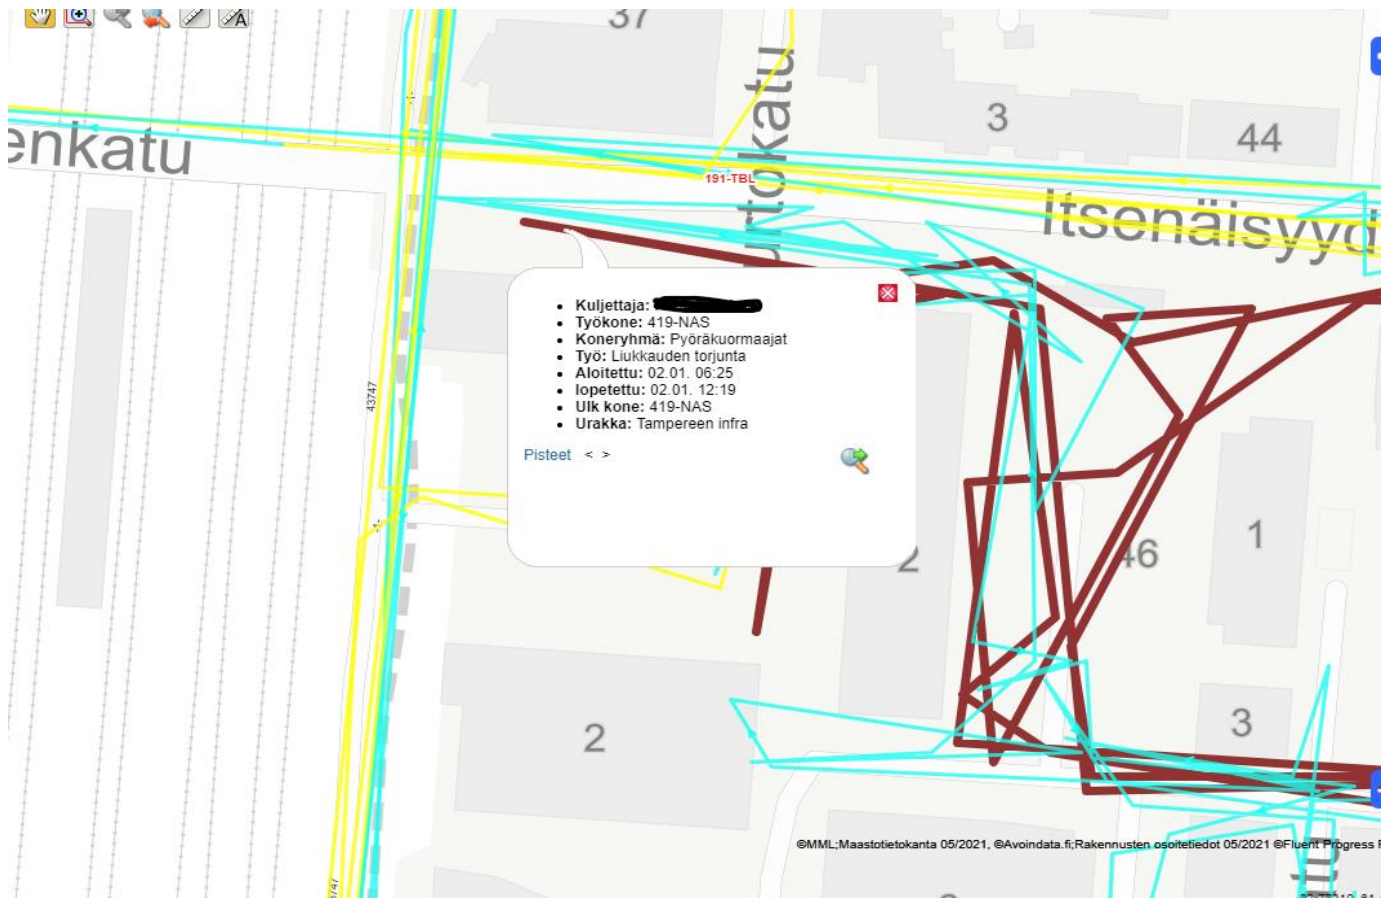

SELVITYS KORVAUSVAATIMUKSEEN

Vaurioituneen auton rekisterinumero		Muu vaurio	Liukastumien
Korvausvaatimuksen esittäjän nimi			
Tapahtumapäivä	5.1.2024	Kello	15.30
Tapahtumapaikka	Itsenäisyydenkatu		
Hoitovelvollisuus			
Korvausvelvollisuus			
<p>Vahinkopäivänä ei ollut toimenpiteitä. Alkuviikosta on tehty hiekoitusta ja parina päivänä lumipenkkojen siirtoa.</p> <p>Olosuhteet ovat olleet todella talviset lämpötilojen suhteen. Liukkaudentorjunta tarve on ollut todella satunnaista ja paikallista</p>			
Liitteet: GPS-kartta ja sää-ja olosuhdetaulukko			
Tiedot antoi	Päiväys	Tampere 26.1.2024	
	Nimi		
	Ammattinimike	Työmaapäällikkö	