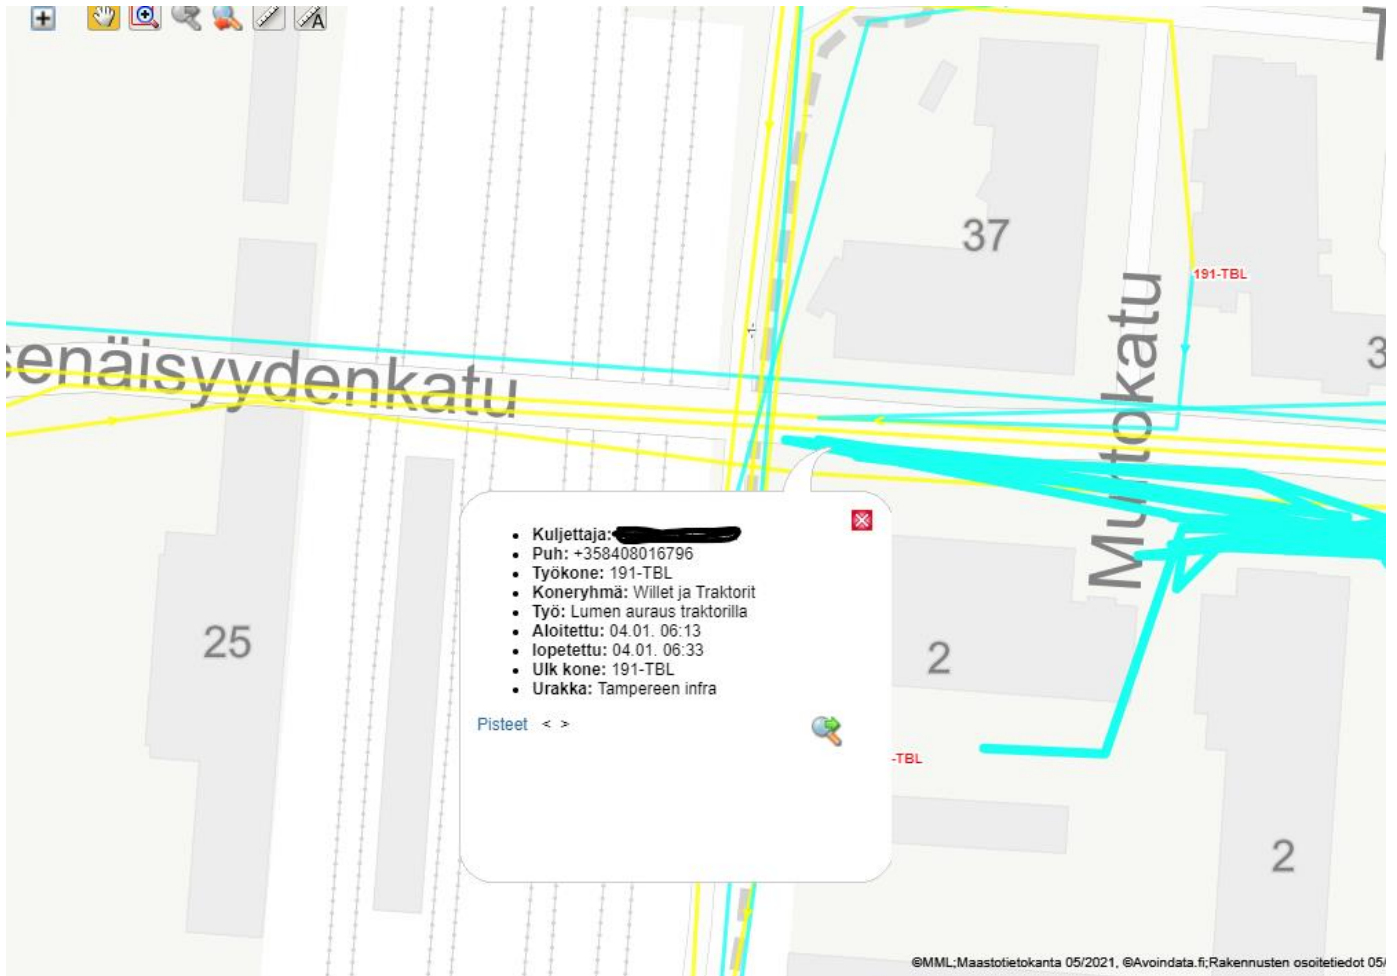

SELVITYS KORVAUSVAATIMUKSEEN

Vaurioituneen auton rekisterinumero		Muu vaurio	Liukastumien
Korvausvaatimuksen esittäjän nimi			
Tapahtumapäivä	5.1.2024	Kello	15.30
Tapahtumapaikka	Itsenäisyydenkatu		
Hoitovelvollisuus			
Korvausvelvollisuus			
<p>Vahinkopäivänä ei ollut toimenpiteitä. Alkuviikosta on tehty hiekoitusta ja parina päivänä lumipenkkojen siirtoa.</p> <p>Olosuhteet ovat olleet todella talviset lämpötilojen suhteen. Liukkaudentorjunta tarve on ollut todella satunnaista ja paikallista</p>			
Liitteet: GPS-kartta ja sää-ja olosuhdetaulukko			
Tiedot antoi	Päiväys	Tampere 26.1.2024	
	Nimi		
	Ammattinimike	Työmaapäällikkö	