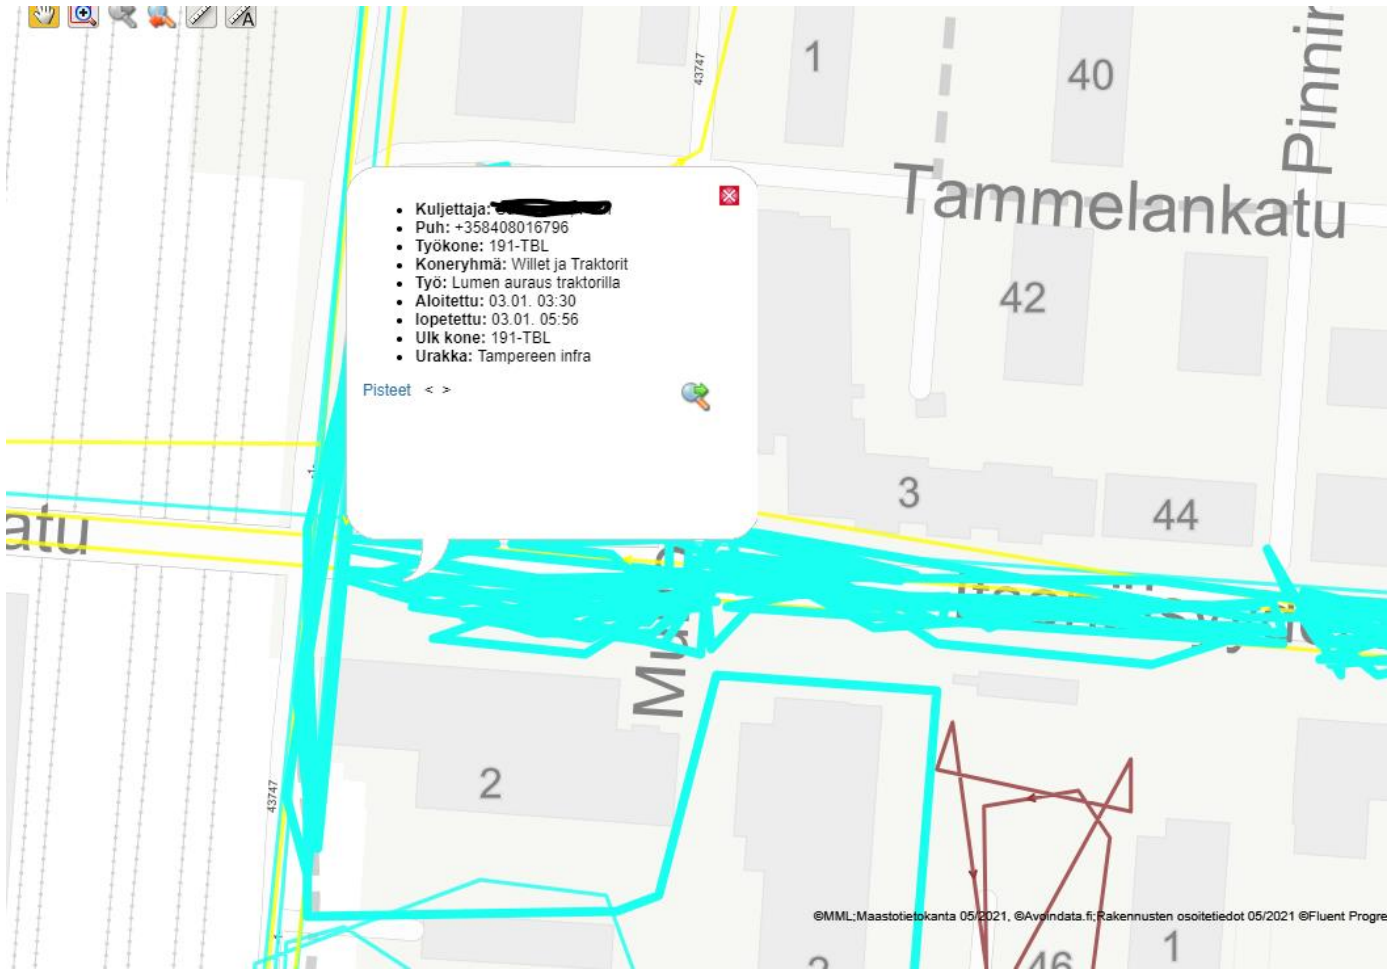

SELVITYS KORVAUSVAATIMUKSEEN

Vaurioituneen auton rekisterinumero		Muu vaurio	Liukastumien
Korvausvaatimuksen esittäjän nimi			
Tapahtumapäivä	5.1.2024	Kello	15.30
Tapahtumapaikka	Itsenäisyydenkatu		
Hoitovelvollisuus			
Korvausvelvollisuus			
<p>Vahinkopäivänä ei ollut toimenpiteitä. Alkuviikosta on tehty hiekoitusta ja parina päivänä lumipenkkojen siirtoa.</p> <p>Olosuhteet ovat olleet todella talviset lämpötilojen suhteen. Liukkaudentorjunta tarve on ollut todella satunnaista ja paikallista</p>			
Liitteet: GPS-kartta ja sää-ja olosuhdetaulukko			
Tiedot antoi	Päiväys	Tampere 26.1.2024	
	Nimi		
	Ammattinimike	Työmaapäällikkö	