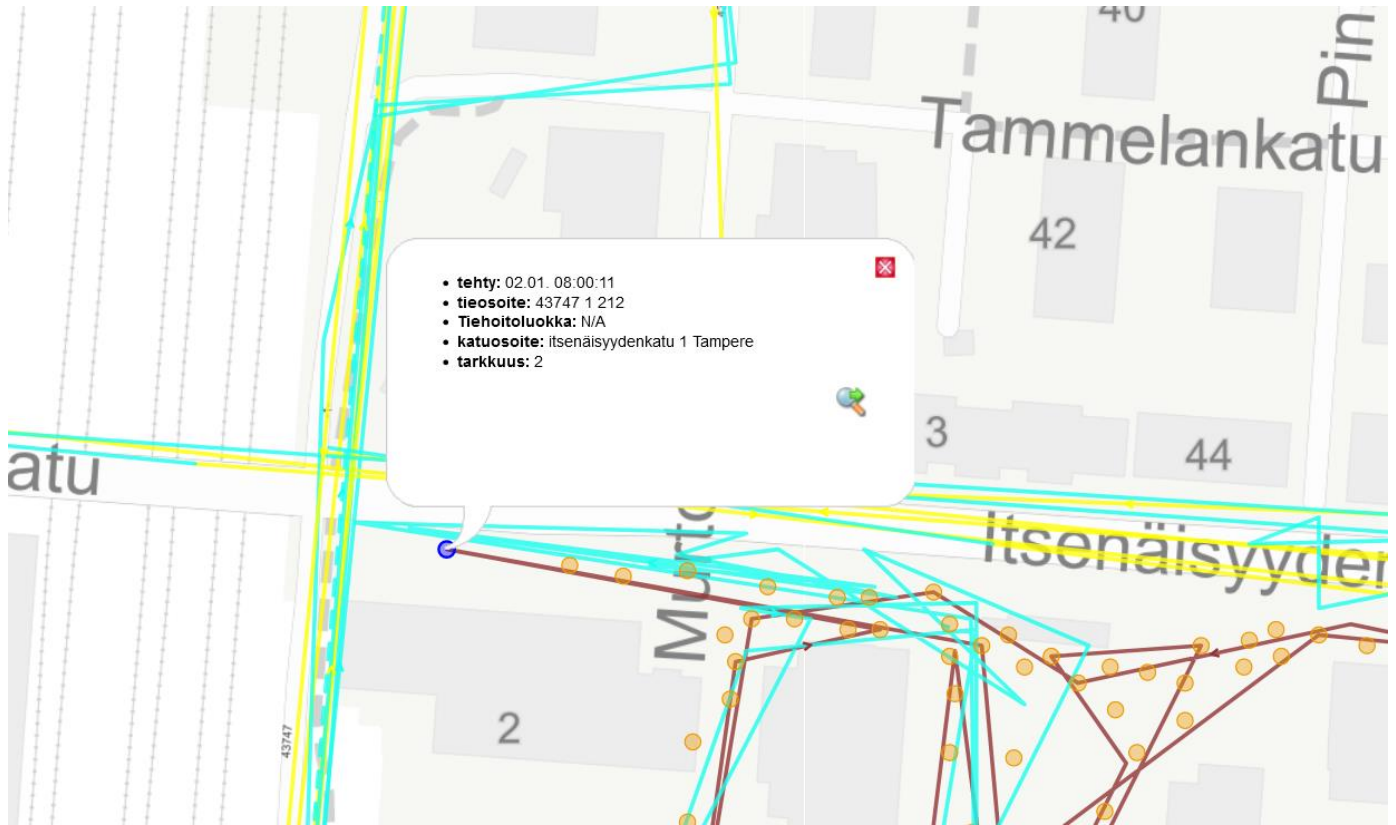

SELVITYS KORVAUSVAATIMUKSEEN

Vaurioituneen auton rekisterinumero		Muu vaurio	Liukastumien
Korvausvaatimuksen esittäjän nimi			
Tapahtumapäivä	5.1.2024	Kello	15.30
Tapahtumapaikka	Itsenäisyydenkatu		
Hoitovelvollisuus			
Korvausvelvollisuus			
<p>Vahinkopäivänä ei ollut toimenpiteitä. Alkuviikosta on tehty hiekoitusta ja parina päivänä lumipenkkojen siirtoa.</p> <p>Olosuhteet ovat olleet todella talviset lämpötilojen suhteen. Liukkaudentorjunta tarve on ollut todella satunnaista ja paikallista</p>			
Liitteet: GPS-kartta ja sää-ja olosuhdetaulukko			
Tiedot antoi	Päiväys	Tampere 26.1.2024	
	Nimi		
	Ammattinimike	Työmaapäällikkö	